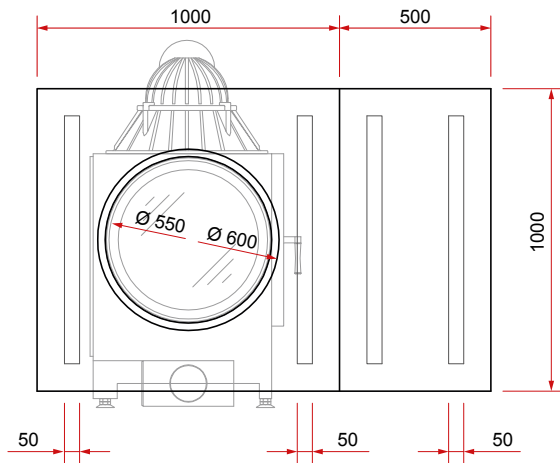

Negro Abanilla

Ramage

Изображение фронт М 1:25

Боковое изображение М 1:25

Изображение сверху М 1:25