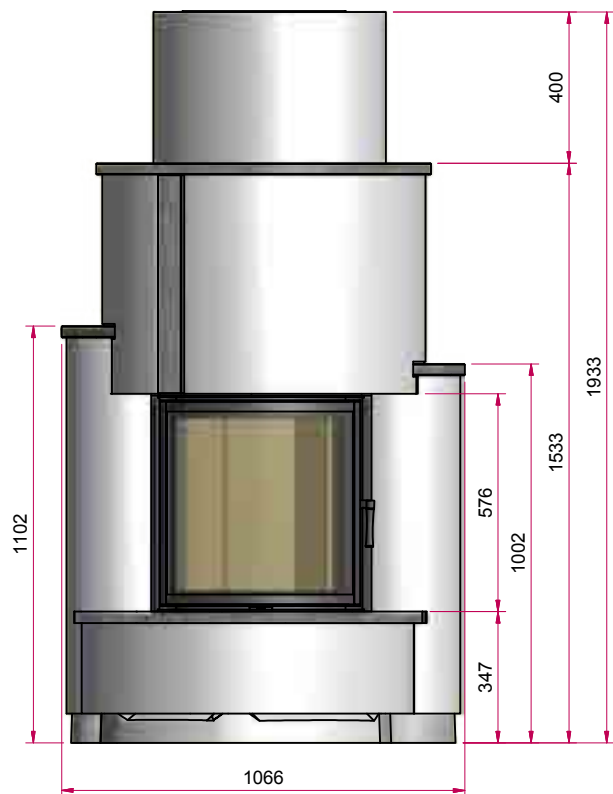

S5 Front

Теплонакопительный камин

Возможная комплектация:

Deco

Позолота, хром

Гальваника
всей видимой
части

Открытие
дверцы вверх

Тепло-
накопитель

Каминная топка:

Ronda 5557 s

Натуральный
камень

Estremos

Grigio

Grigio Scuro

Jade

Marone

Mocca Creme

Nero

Sabbia

S5 Front

Теплонакопительный камин

Изображение фронт М 1:20

Боковое изображение М 1:20

Изображение сверху М 1:20