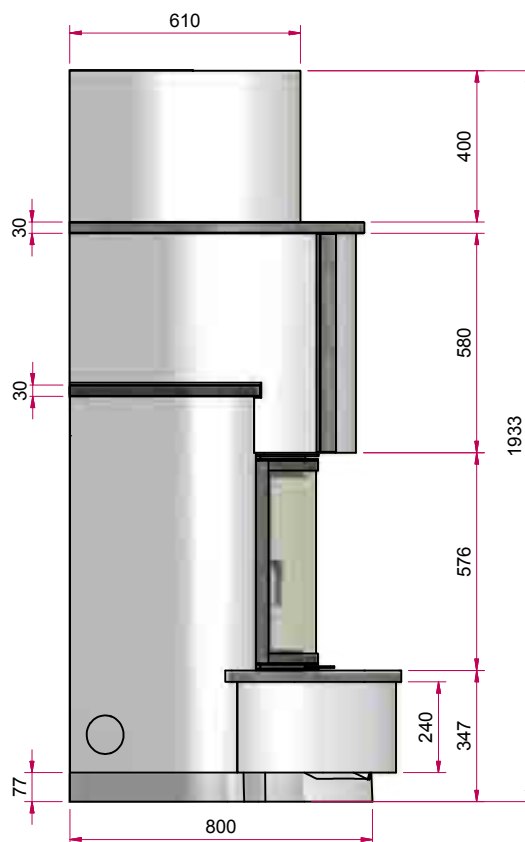

S5 Front

Теплонакопительный камин

Возможная комплектация:

Deco

Позолота, хром

Гальваника
всей видимой
части

Открытие
дверцы вверх

Тепло-
накопитель

Каминная топка:

Ronda 5557 s

Натуральный
камень

Estremos

Grigio

Grigio Scuro

Jade

Marone

Mocca Creme

Nero

Sabbia

S5 Front

Теплонакопительный камин

Изображение фронт М 1:20

Боковое изображение М 1:20

Изображение сверху М 1:20