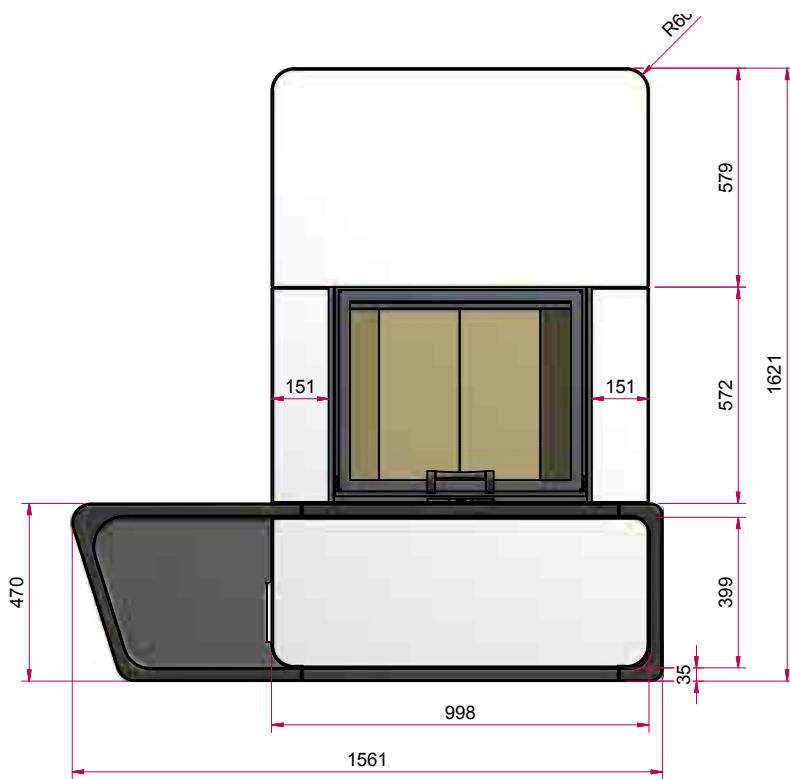

Дверца
с двойным

Каминная топка:
Lina 6757 h

Искусственный
камень

Designbeton

S18 Retro с банкеткой

Теплонакопительный камин

Изображение фронт М 1:20

Боковое изображение М 1:20

Изображение сверху М 1:20