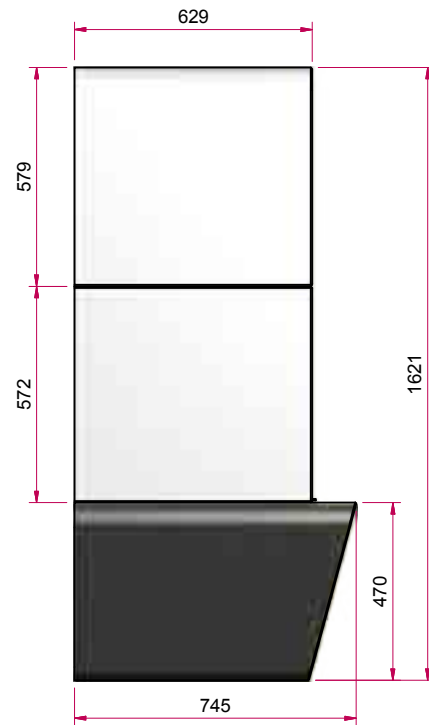

Дверца
с двойным

Каминная топка:
Lina 6757 h

Искусственный
камень

Designbeton

S18 Retro с банкеткой

Теплонакопительный камин

Изображение фронт М 1:20

Боковое изображение М 1:20

Изображение сверху М 1:20