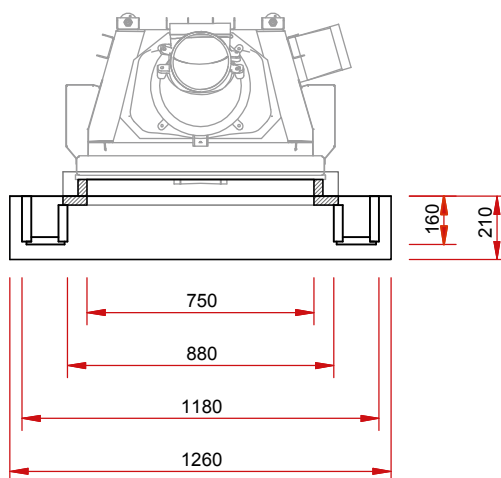

## Серия «Классика» из натурального камня

Изображение фронт М 1:25

Боковое изображение М 1:25

Изображение сверху М 1:25

Тиражирование, в том числе частичных деталей, только с нашего разрешения. Возможны технические изменения.