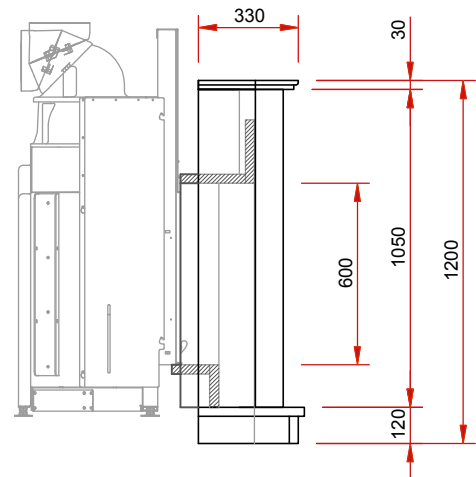

Caliza Moka

Travertino Rom.

N38 Verona

Серия «Классика» из натурального камня

Изображение фронт М 1:25

Боковое изображение М 1:25

Изображение сверху М 1:25

Тиражирование, в том числе частичных деталей, только с нашего разрешения. Возможны технические изменения.