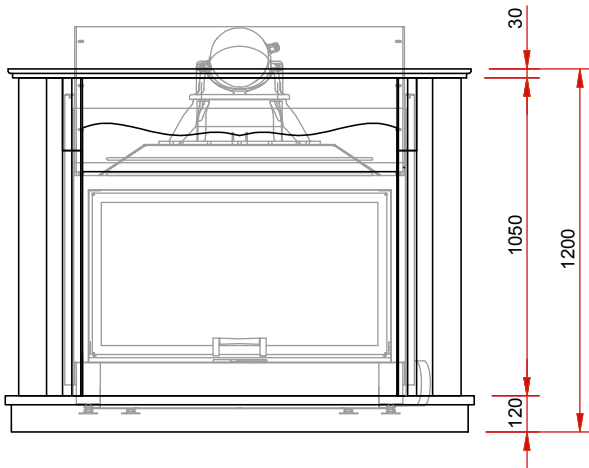

Caliza Moka

Travertino Rom.

N38 Verona

Серия «Классика» из натурального камня

Изображение фронт М 1:25

Боковое изображение М 1:25

Изображение сверху М 1:25

Тиражирование, в том числе частичных деталей, только с нашего разрешения. Возможны технические изменения.