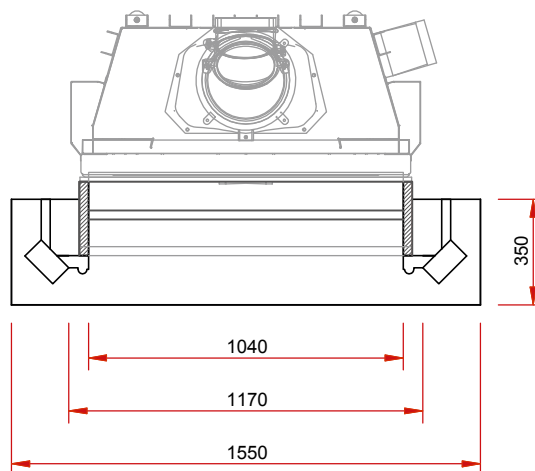

Caliza Moka

Travertino Rom.

N38 Verona

Серия «Классика» из натурального камня

Изображение фронт М 1:25

Боковое изображение М 1:25

Изображение сверху М 1:25

Тиражирование, в том числе частичных деталей, только с нашего разрешения. Возможны технические изменения.