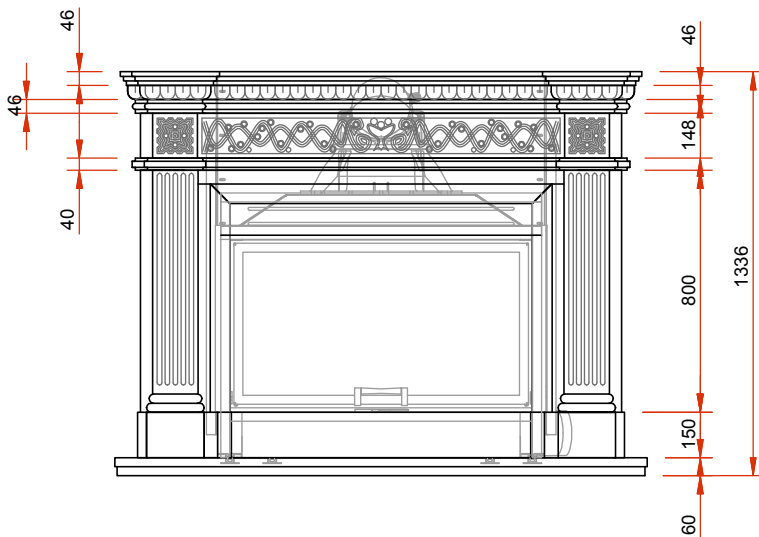

# N36 Preston

Серия «Классика» из натурального камня

Изображение фронт М 1:25

Боковое изображение М 1:25

Изображение сверху М 1:25

Тиражирование, в том числе частичных деталей, только с нашего разрешения. Возможны технические изменения.