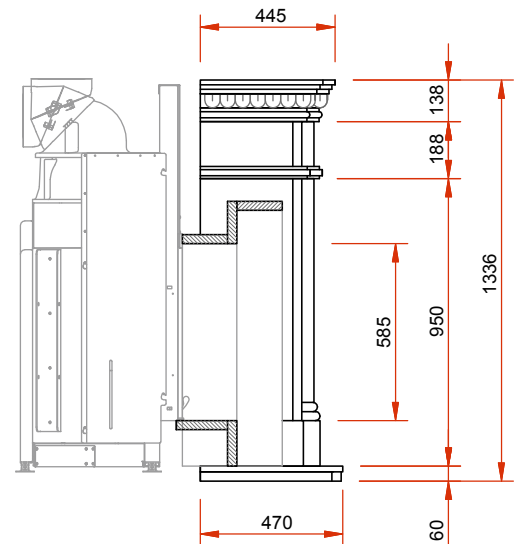

# N36 Preston

Серия «Классика» из натурального камня

Изображение фронт М 1:25

Боковое изображение М 1:25

Изображение сверху М 1:25

Тиражирование, в том числе частичных деталей, только с нашего разрешения. Возможны технические изменения.