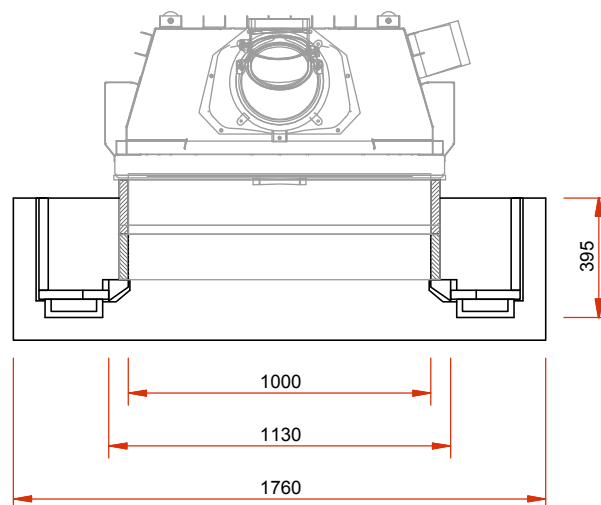

# N36 Preston

Серия «Классика» из натурального камня

Изображение фронт М 1:25

Боковое изображение М 1:25

Изображение сверху М 1:25

Тиражирование, в том числе частичных деталей, только с нашего разрешения. Возможны технические изменения.