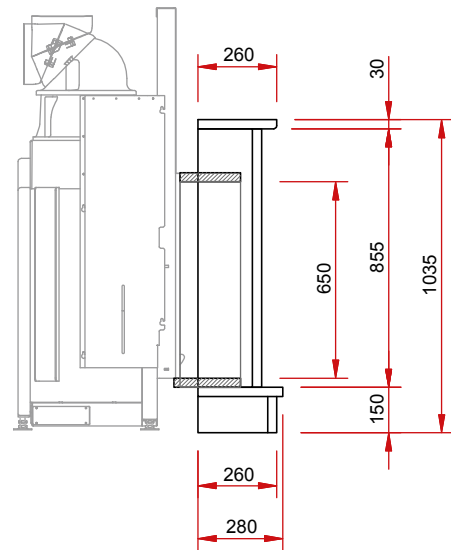

# N27 Burgos

Серия «Классика» из натурального камня

Изображение фронт М 1:25

Боковое изображение М 1:25

Изображение сверху М 1:25

Тиражирование, в том числе частичных деталей, только с нашего разрешения. Возможны технические изменения.