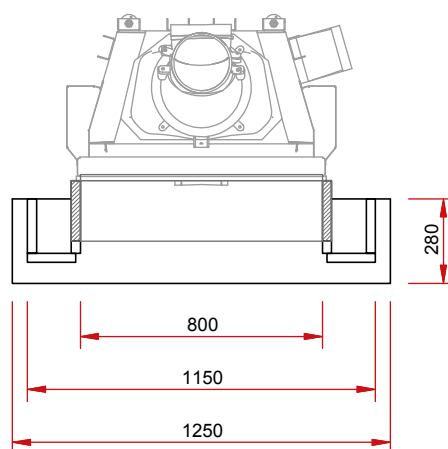

# N27 Burgos

Серия «Классика» из натурального камня

Изображение фронт М 1:25

Боковое изображение М 1:25

Изображение сверху М 1:25

Тиражирование, в том числе частичных деталей, только с нашего разрешения. Возможны технические изменения.