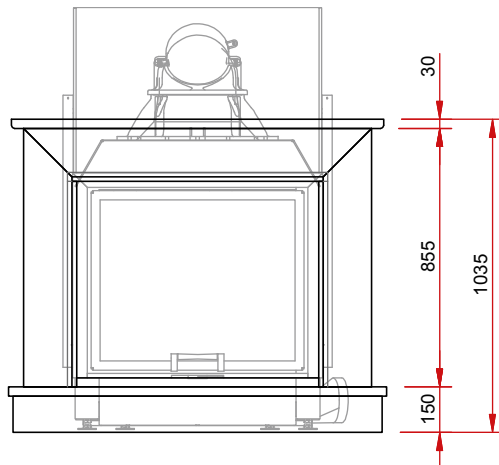

# N27 Burgos

Серия «Классика» из натурального камня

Изображение фронт М 1:25

Боковое изображение М 1:25

Изображение сверху М 1:25

Тиражирование, в том числе частичных деталей, только с нашего разрешения. Возможны технические изменения.