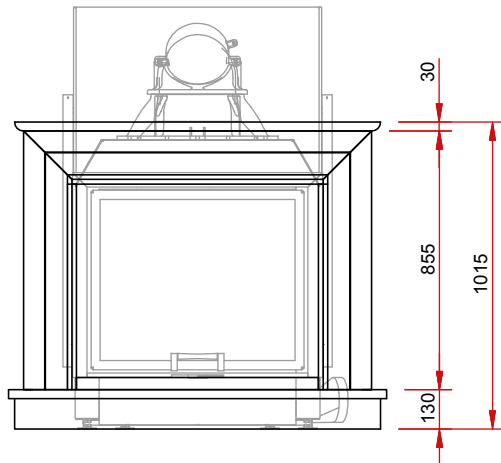

# N26 Bruselas

Серия «Классика» из натурального камня

Изображение фронт М 1:25

Боковое изображение М 1:25

Изображение сверху М 1:25