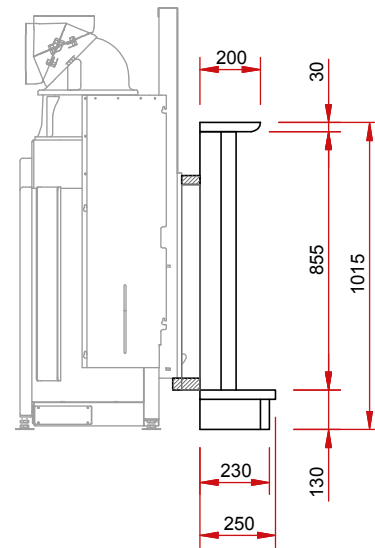

# N26 Bruselas

Серия «Классика» из натурального камня

Изображение фронт М 1:25

Боковое изображение М 1:25

Изображение сверху М 1:25