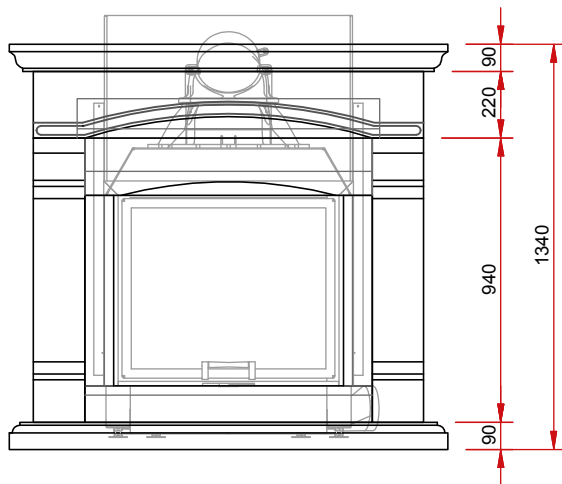

N24 Amberes

Серия «Классика» из натурального камня

Изображение фронт М 1:25