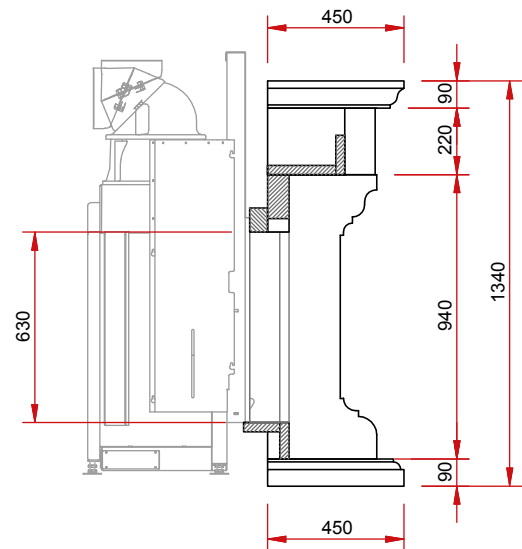

N24 Amberes

Серия «Классика» из натурального камня

Изображение фронт М 1:25