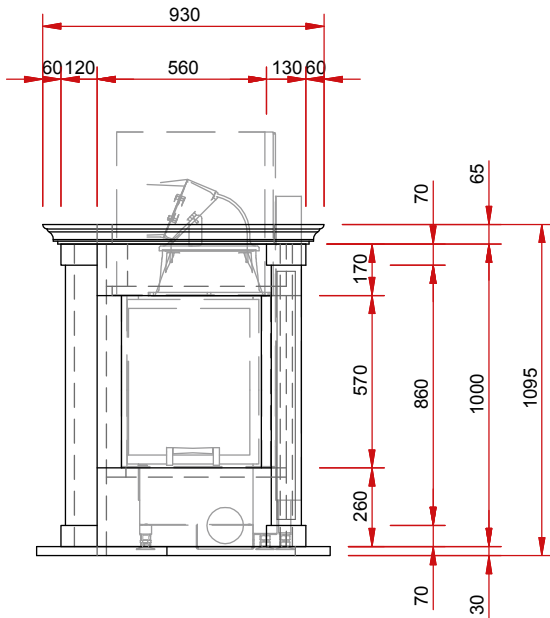

N23

Серия «Классика» из натурального камня

Изображение фронт М 1:25

Боковое изображение М 1:25

Изображение сверху М 1:25

Тиражирование, в том числе частичных деталей, только с нашего разрешения. Возможны технические изменения.