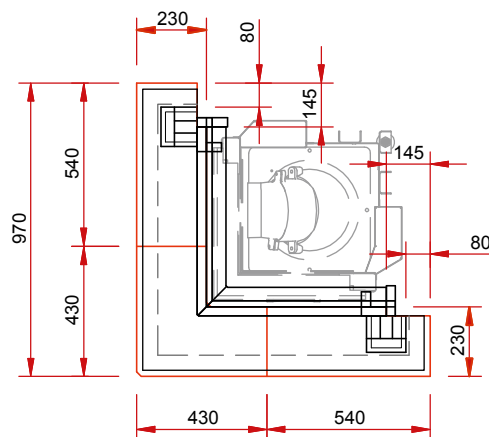

N23

Серия «Классика» из натурального камня

Изображение фронт М 1:25

Боковое изображение М 1:25

Изображение сверху М 1:25

Тиражирование, в том числе частичных деталей, только с нашего разрешения. Возможны технические изменения.