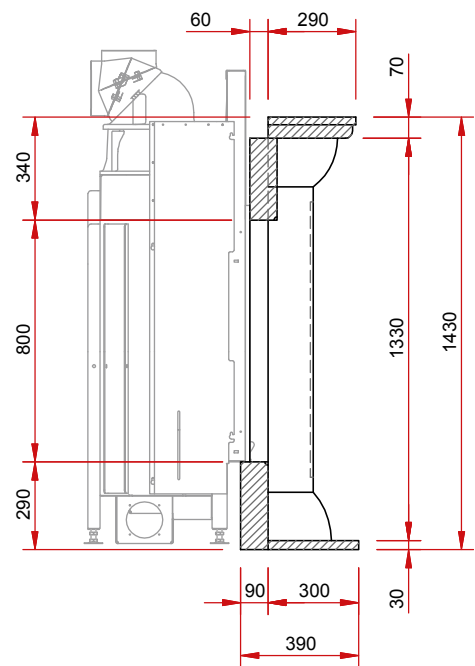

Blanco Nac.

Caliza Moka

Travertino Rom.

N20

Серия «Классика» из натурального камня

Изображение фронт М 1:25

Боковое изображение М 1:25

Изображение сверху М 1:25