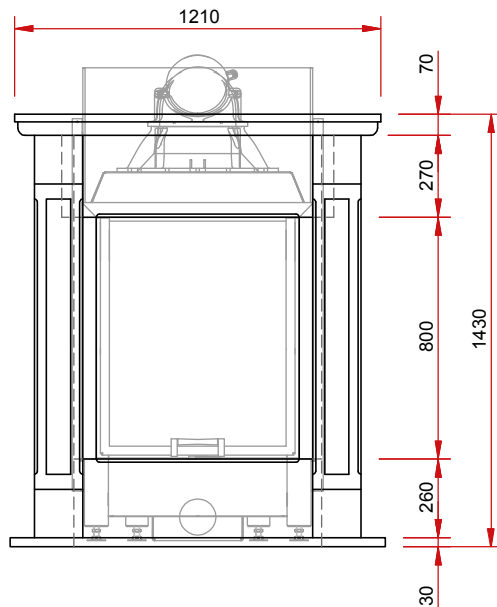

Blanco Nac.

Caliza Moka

Travertino Rom.

N20

Серия «Классика» из натурального камня

Изображение фронт М 1:25

Боковое изображение М 1:25

Изображение сверху М 1:25