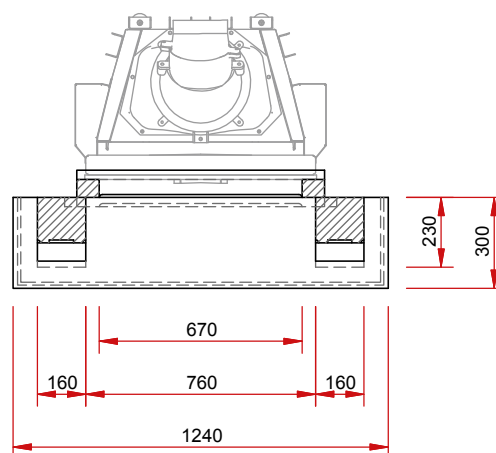

Blanco Nac.

Caliza Moka

Travertino Rom.

N20

Серия «Классика» из натурального камня

Изображение фронт М 1:25

Боковое изображение М 1:25

Изображение сверху М 1:25