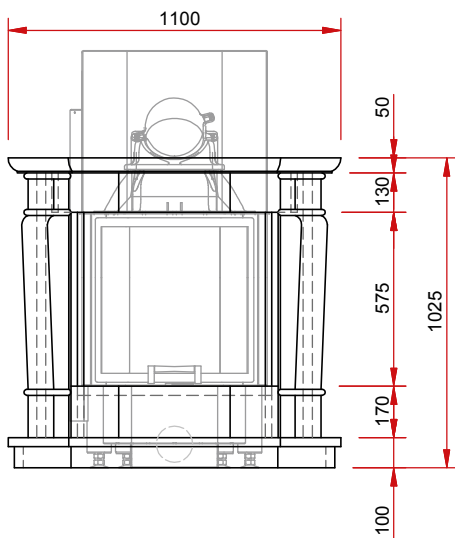

Серия «Классика» из натурального камня

Изображение фронт М 1:25

Боковое изображение М 1:25

Изображение сверху М 1:25

Тиражирование, в том числе частичных деталей, только с нашего разрешения. Возможны технические изменения.