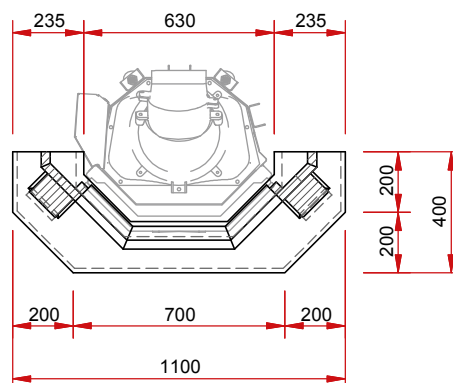

Серия «Классика» из натурального камня

Изображение фронт М 1:25

Боковое изображение М 1:25

Изображение сверху М 1:25

Тиражирование, в том числе частичных деталей, только с нашего разрешения. Возможны технические изменения.