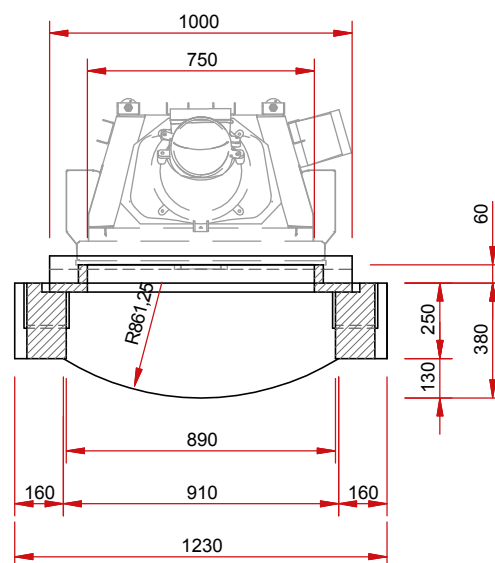

Blanco Nac.

Caliza Moka

Travertino Rom.

N16

Серия «Классика» из натурального камня

Изображение фронт М 1:25

Боковое изображение М 1:25

Изображение сверху М 1:25