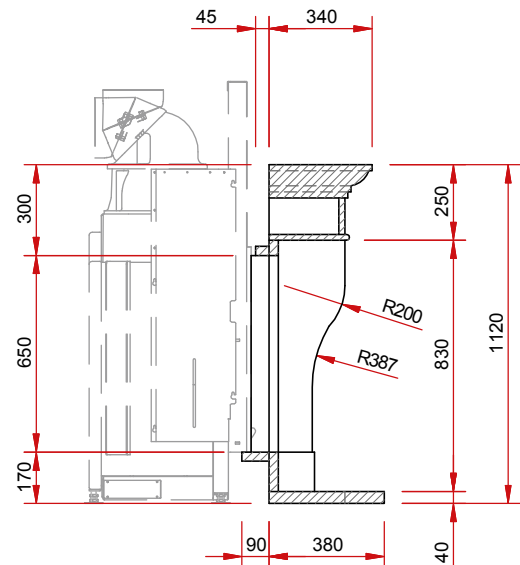

N16

Серия «Классика» из натурального камня

Изображение фронт М 1:25