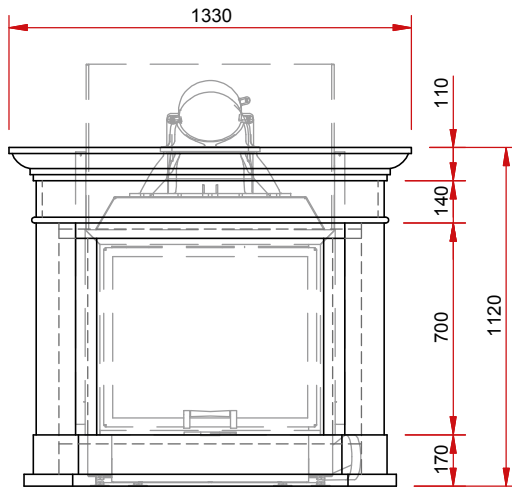

Blanco Nac.

Caliza Moka

Travertino Rom.

N16

Серия «Классика» из натурального камня

Изображение фронт М 1:25

Боковое изображение М 1:25

Изображение сверху М 1:25